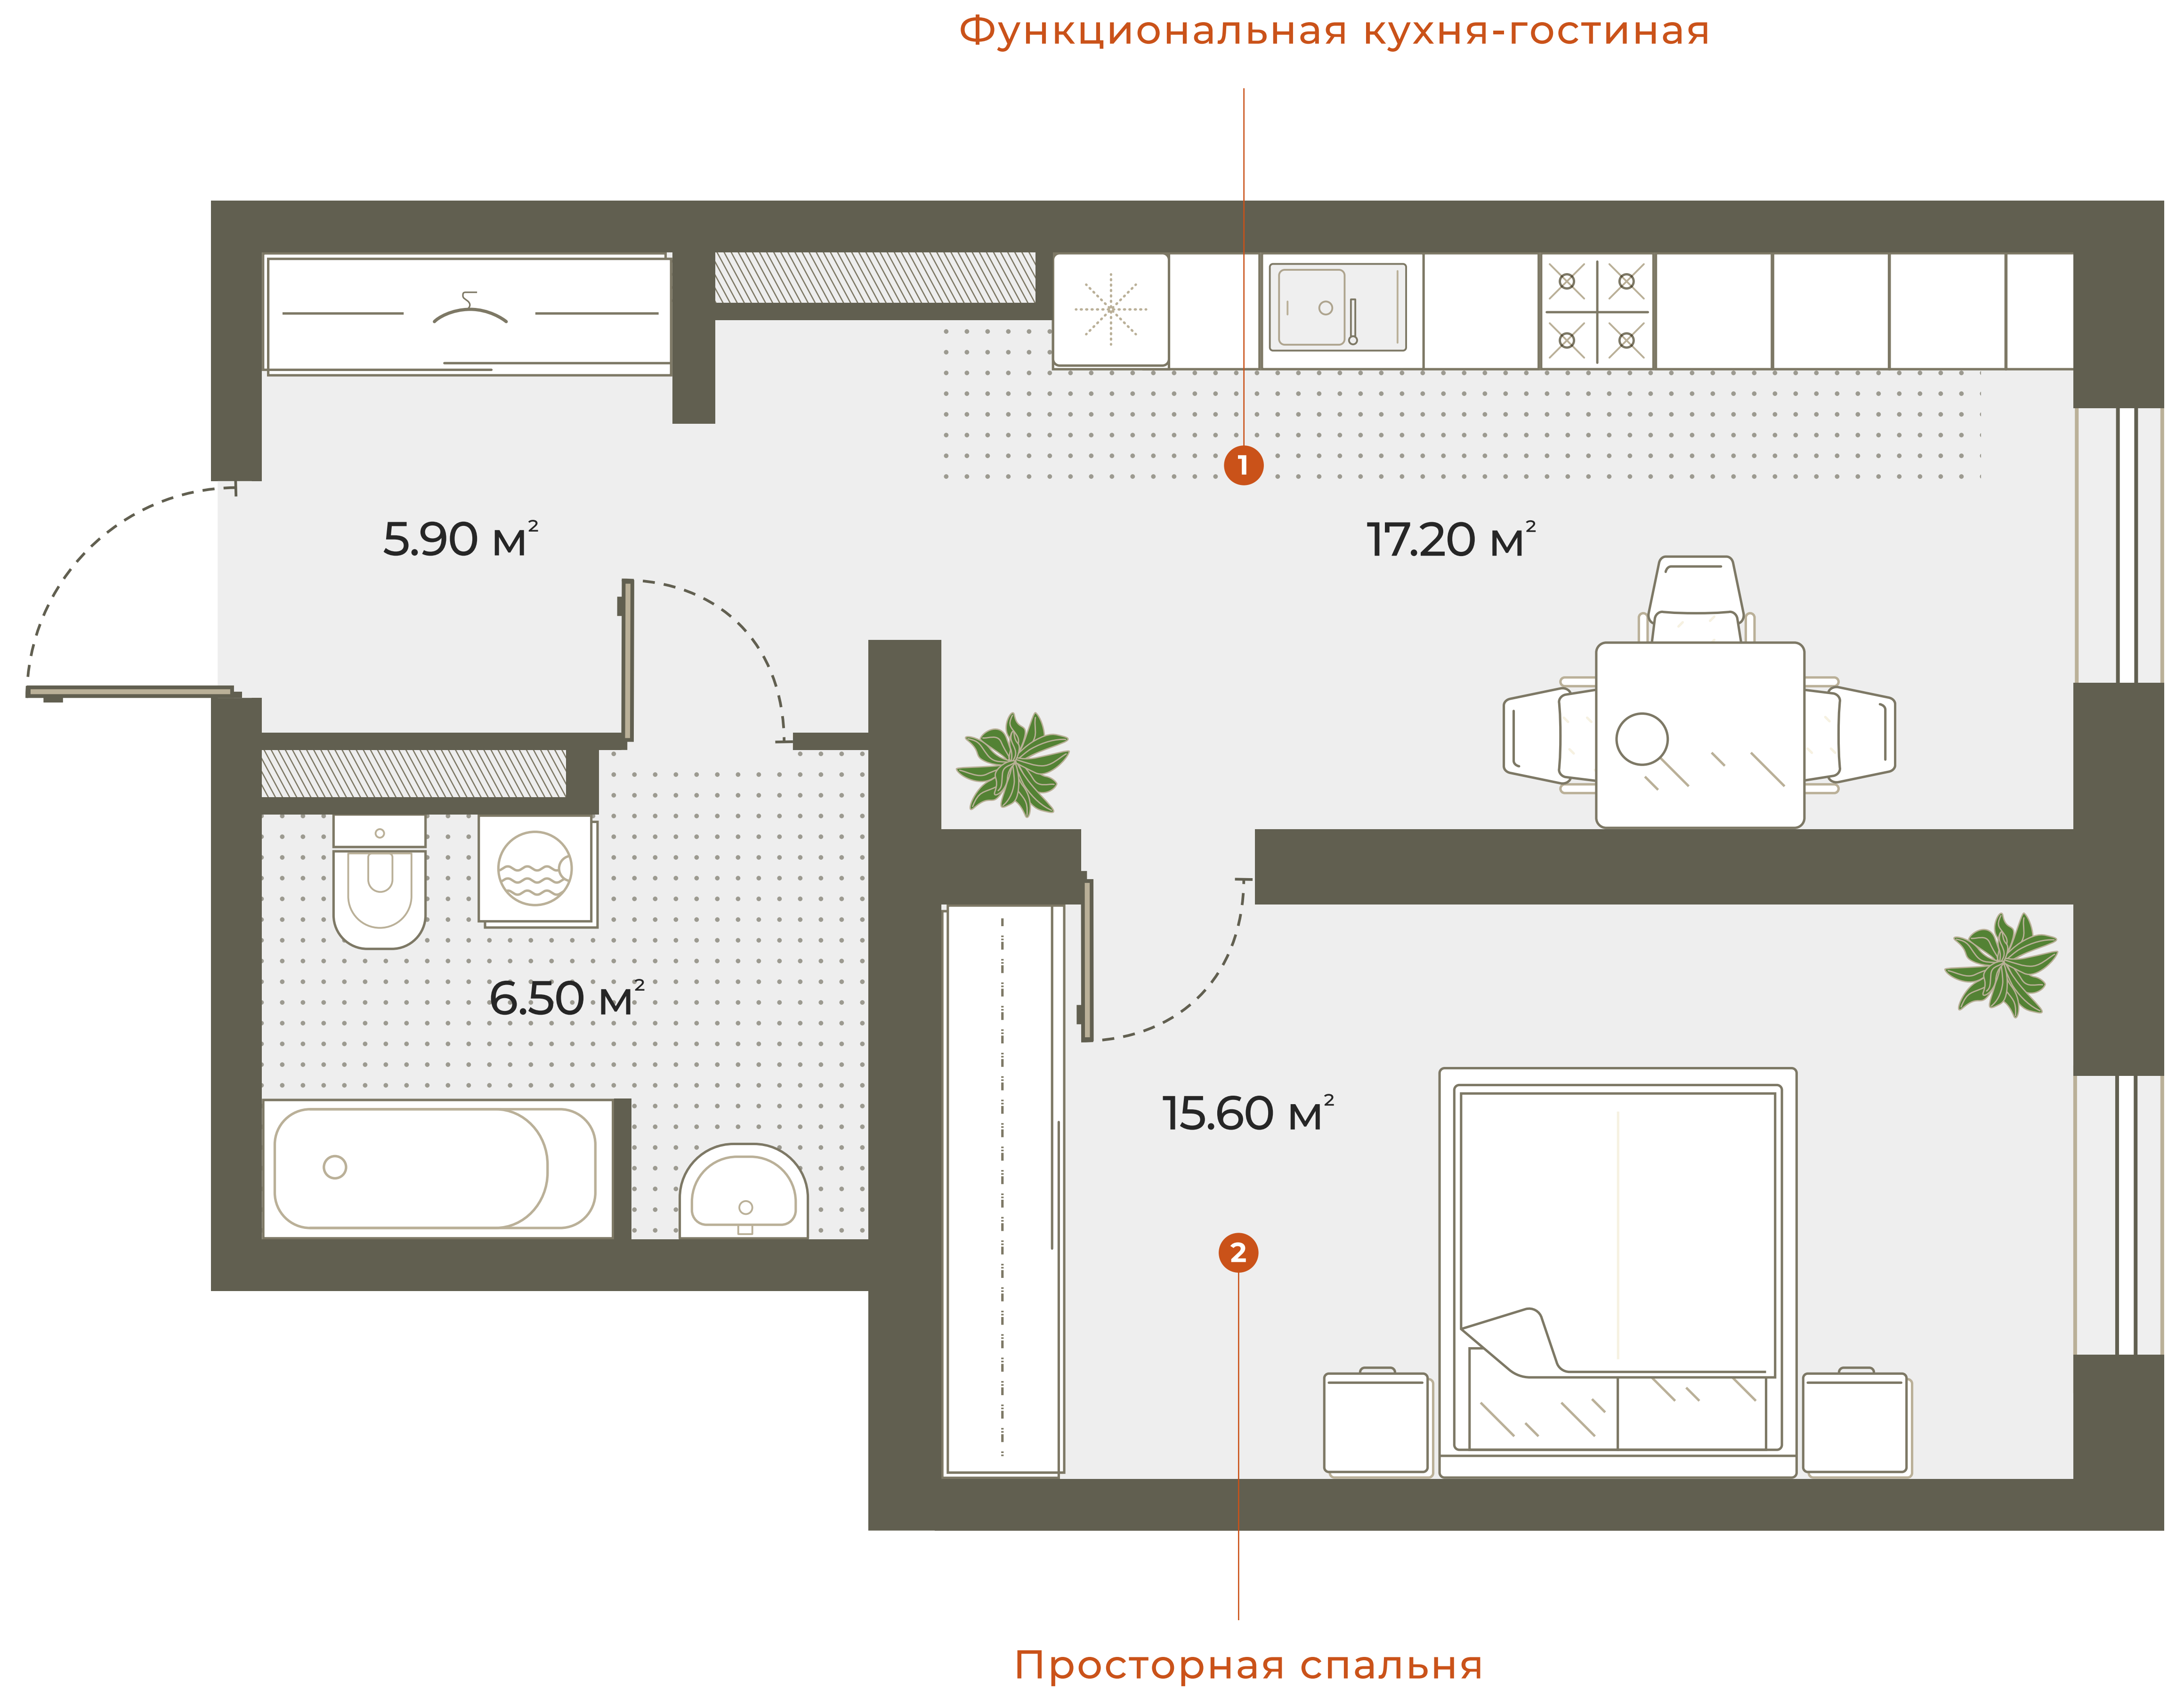

Дом «Аура» у Светлановской

ТЕЛ. 8 (812) 441-33-33

Квартира №90

-  ЭТАЖ 5
-  ОБЩАЯ ПЛОЩАДЬ, м² 45,20
-  ВЫСОТА ПОТОЛКОВ, м 2,85
-  СПАЛЬНИ 1
-  ВАННЫЕ КОМНАТЫ 1

Высокие потолки

Отделка WHITE BOX

4-6 квартир на этаже