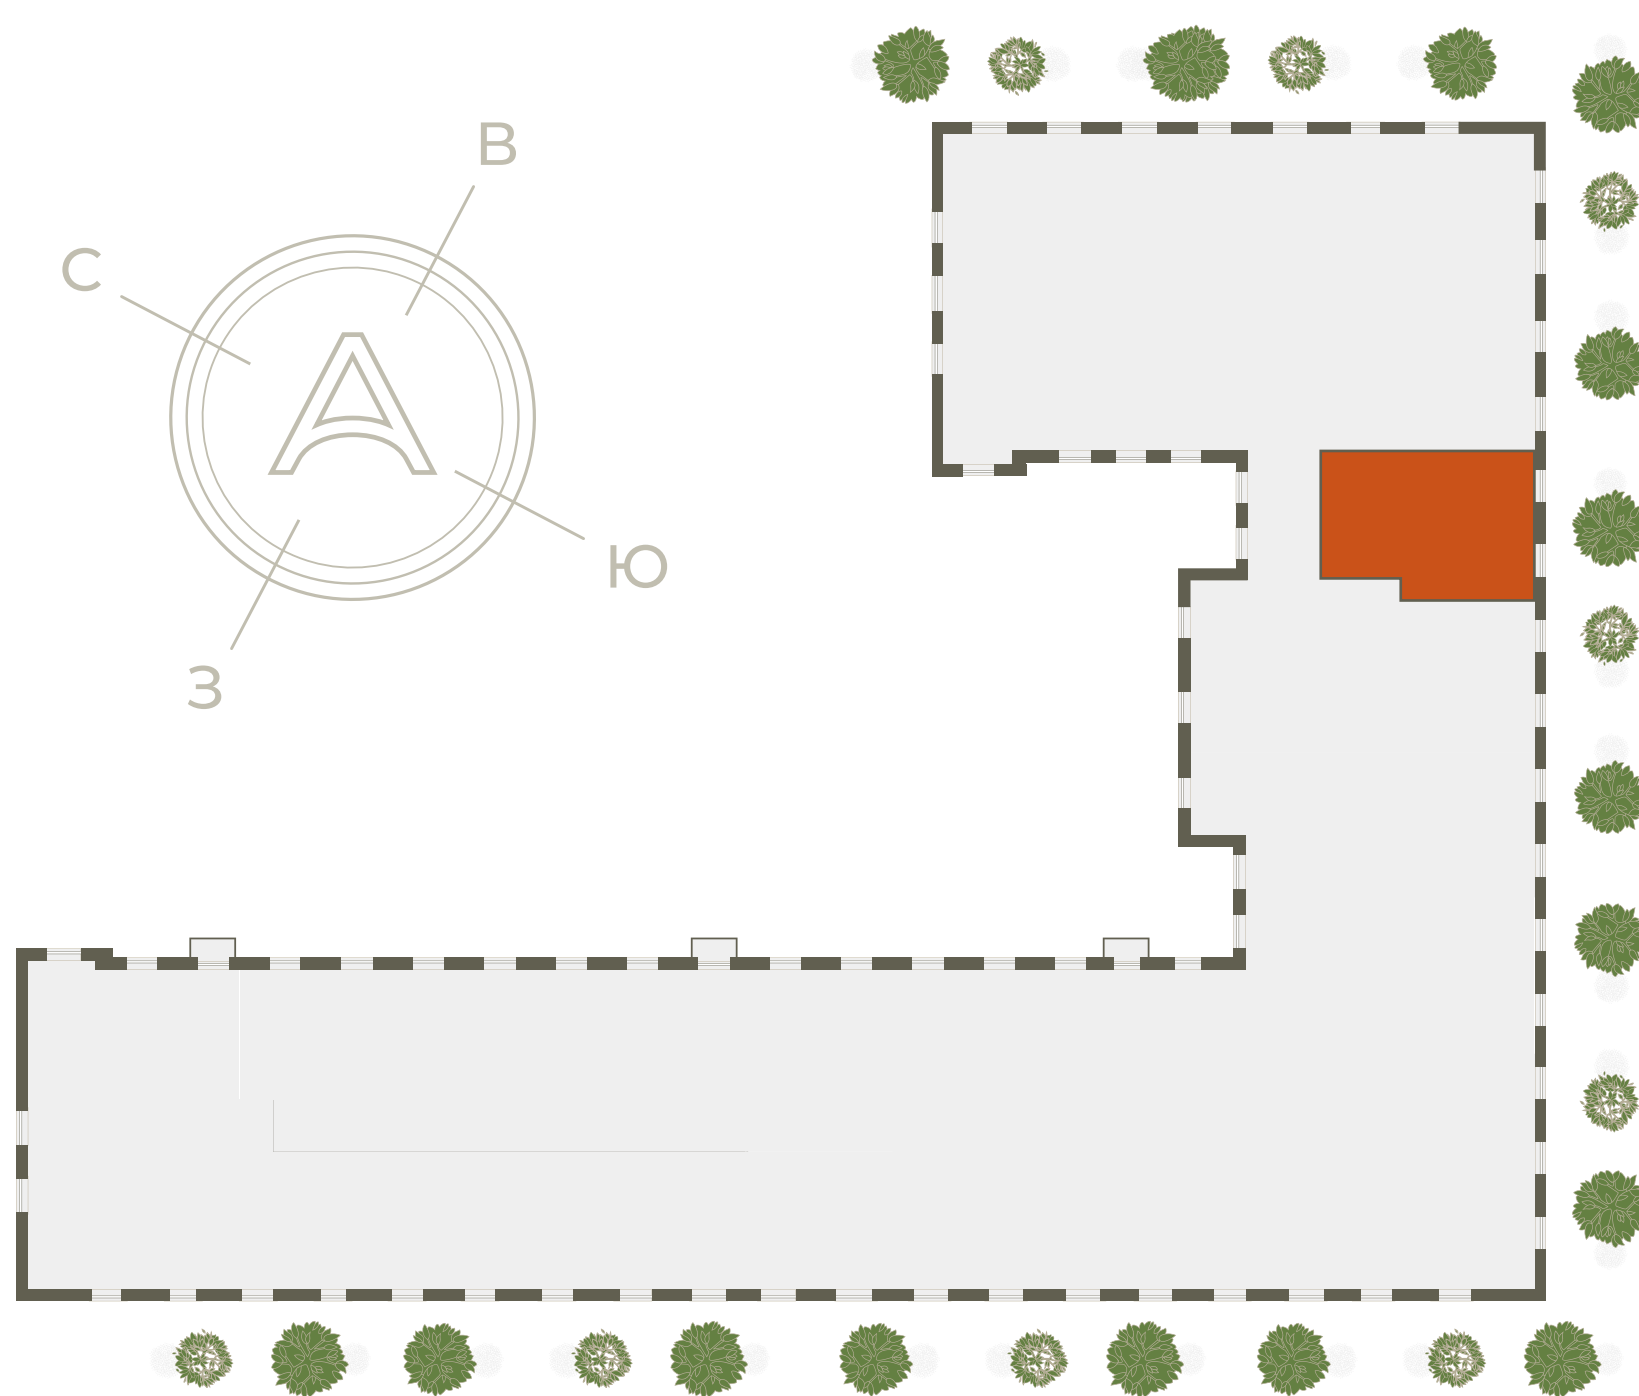

Дом «Аура» у Светлановской

ТЕЛ. 8 (812) 441-33-33

Квартира №90

-  ЭТАЖ 5
-  ОБЩАЯ ПЛОЩАДЬ, м² 45,20
-  ВЫСОТА ПОТОЛКОВ, м 2,85
-  СПАЛЬНИ 1
-  ВАННЫЕ КОМНАТЫ 1

Высокие потолки

Отделка WHITE BOX

4-6 квартир на этаже