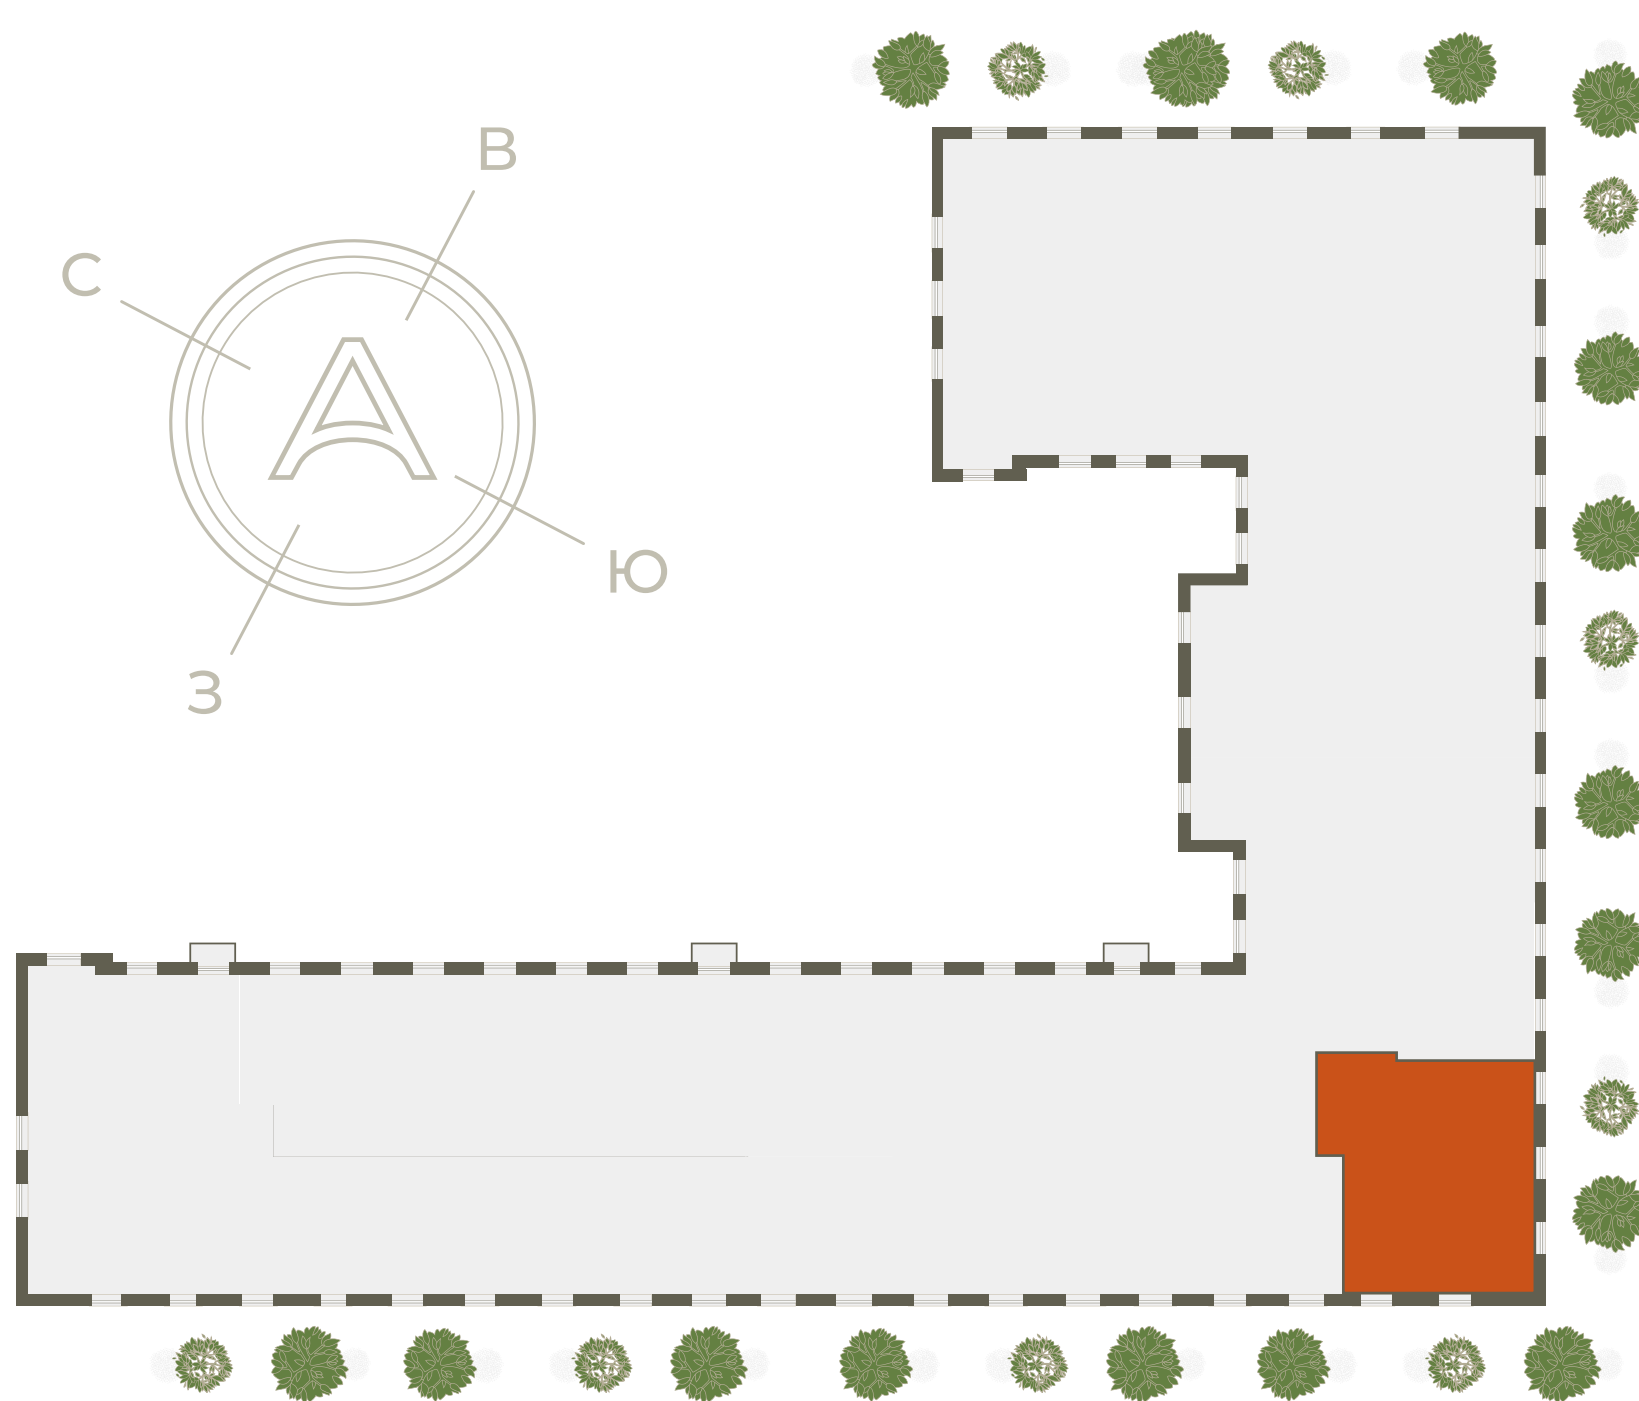

Дом «Аура» у Светлановской

ТЕЛ. 8 (812) 441-33-33

Квартира №56

Альтернативный вариант планировки

-  ЭТАЖ 5
-  ОБЩАЯ ПЛОЩАДЬ, м² 73,00
-  ВЫСОТА ПОТОЛКОВ, м 2,85
-  СПАЛЬНИ 3
-  ВАННЫЕ КОМНАТЫ 2

Высокие потолки

Отделка WHITE BOX

4-6 квартир на этаже

HANSA GROUP