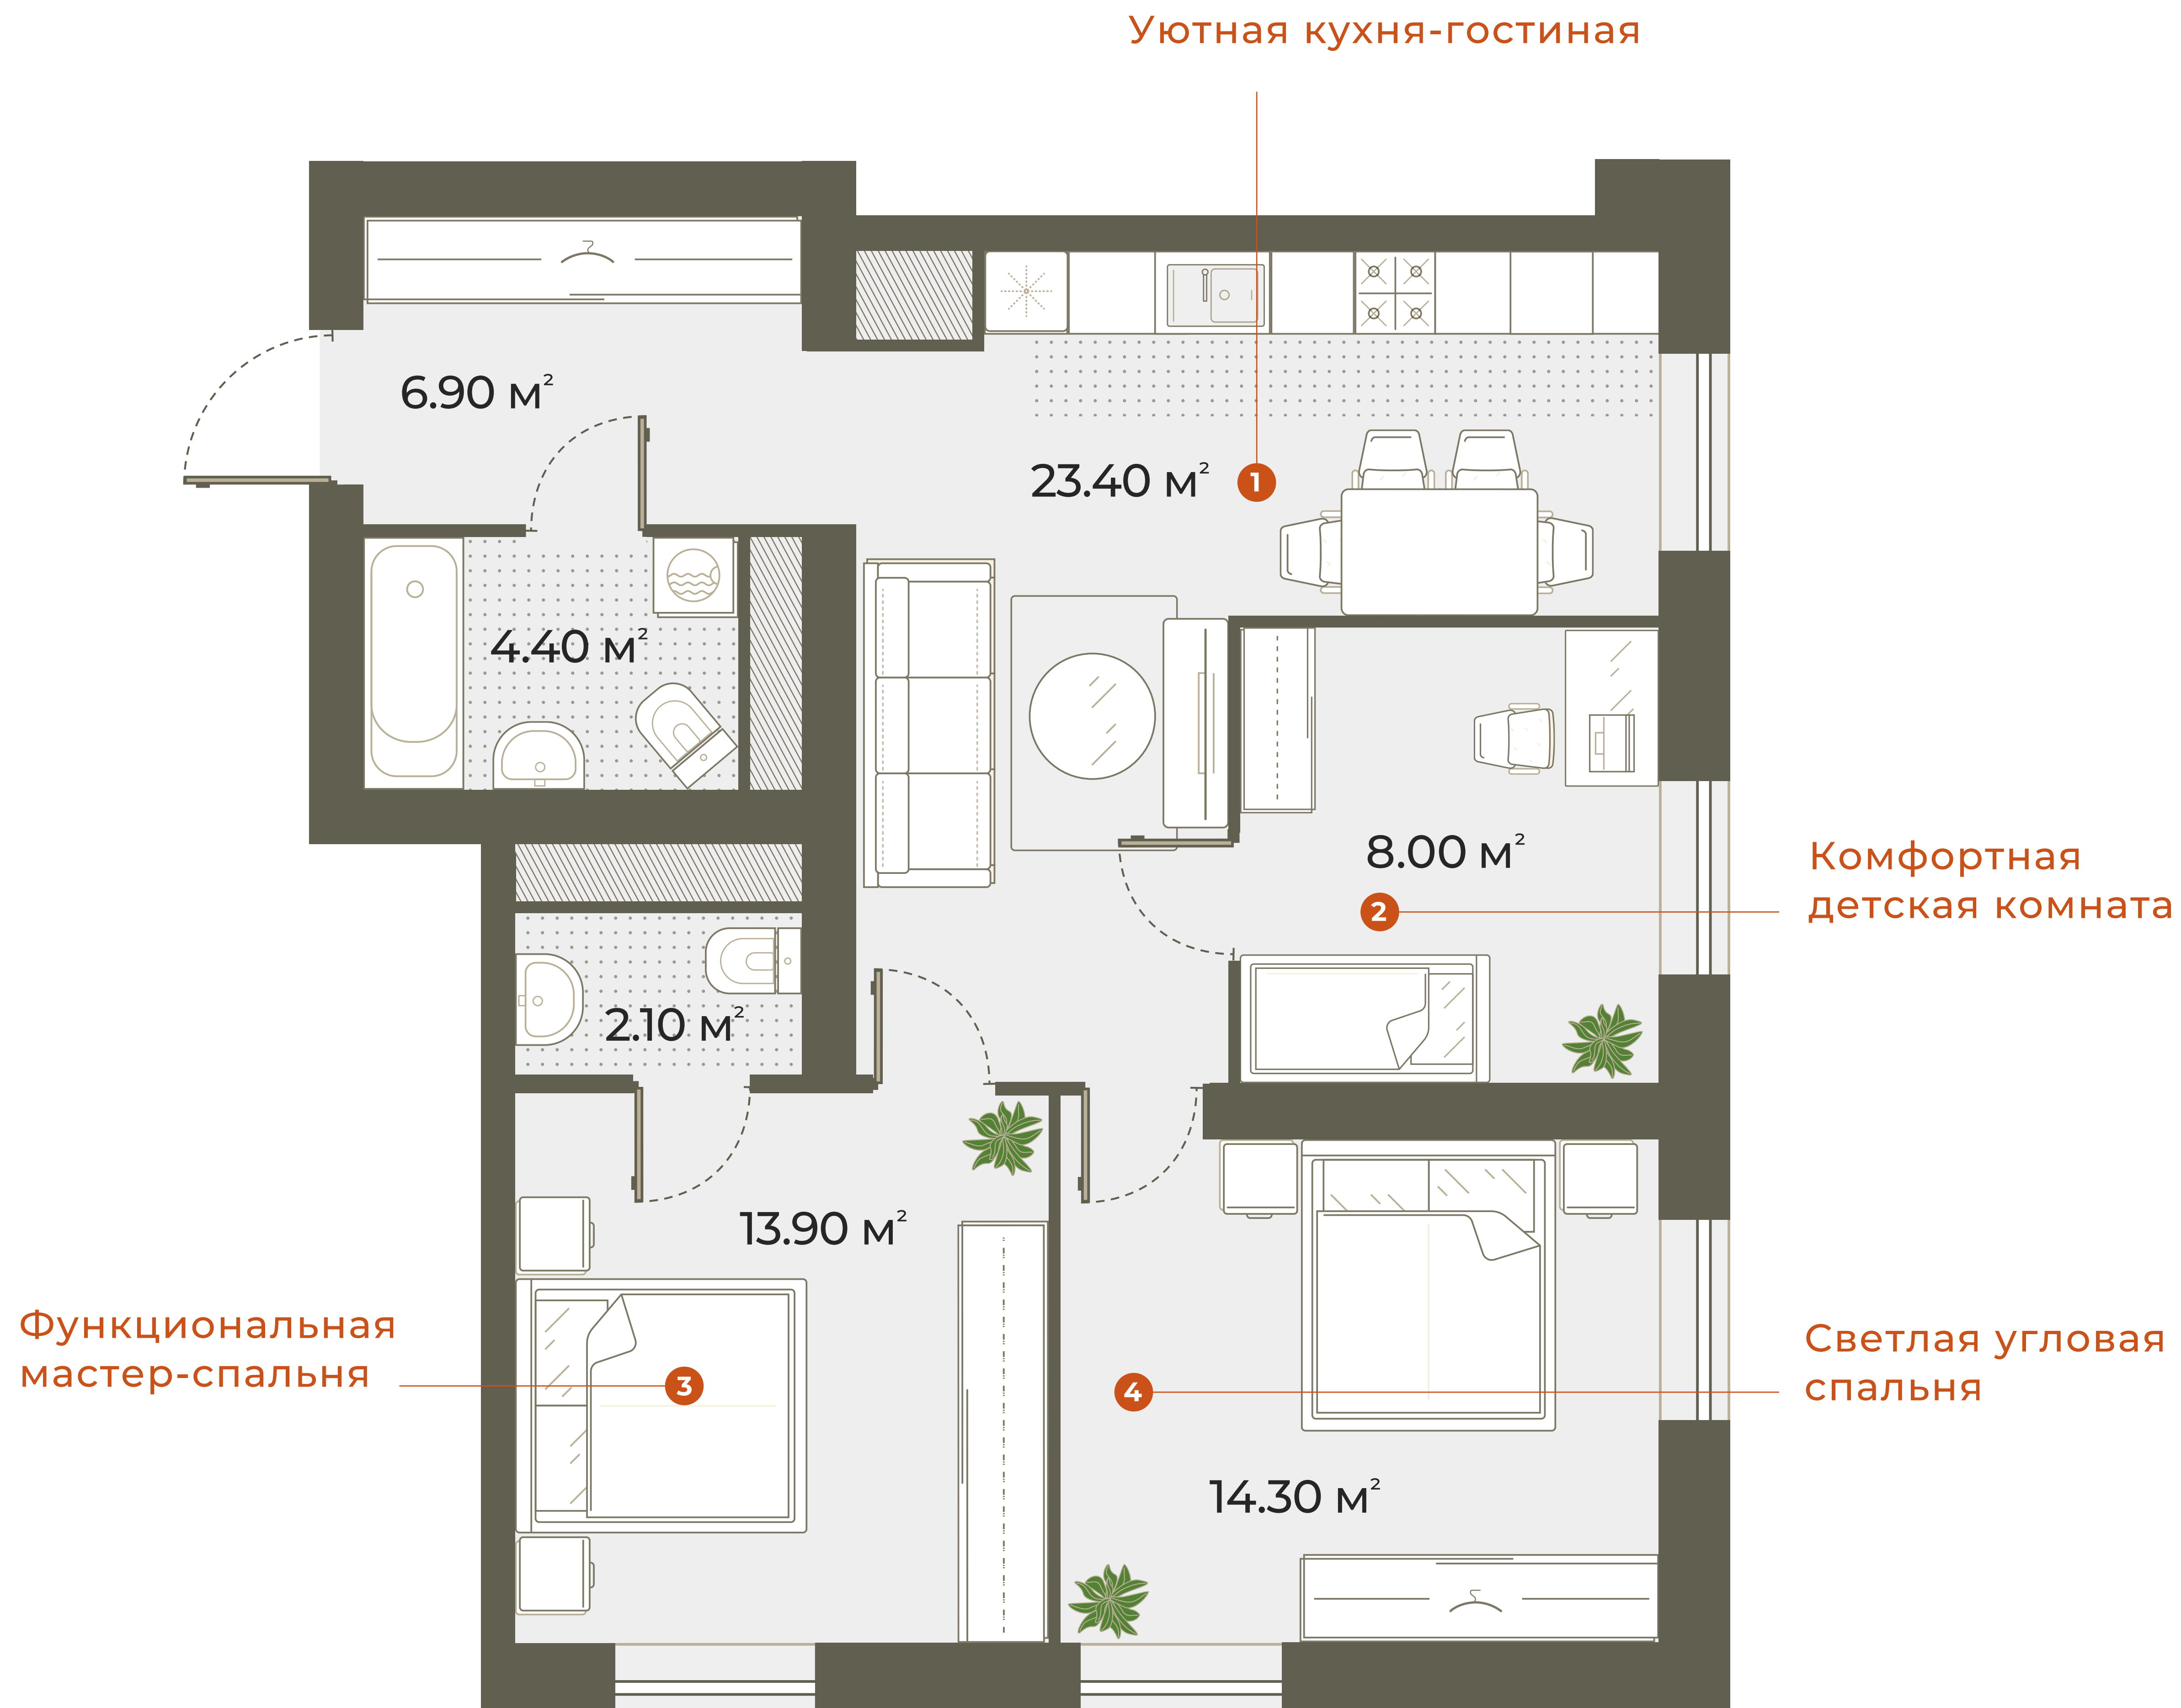

Дом «Аура» у Светлановской

ТЕЛ. 8 (812) 441-33-33

Квартира №56

Альтернативный вариант планировки

-  ЭТАЖ 5
-  ОБЩАЯ ПЛОЩАДЬ, м² 73,00
-  ВЫСОТА ПОТОЛКОВ, м 2,85
-  СПАЛЬНИ 3
-  ВАННЫЕ КОМНАТЫ 2

Высокие потолки

Отделка WHITE BOX

4-6 квартир на этаже

HANSA GROUP