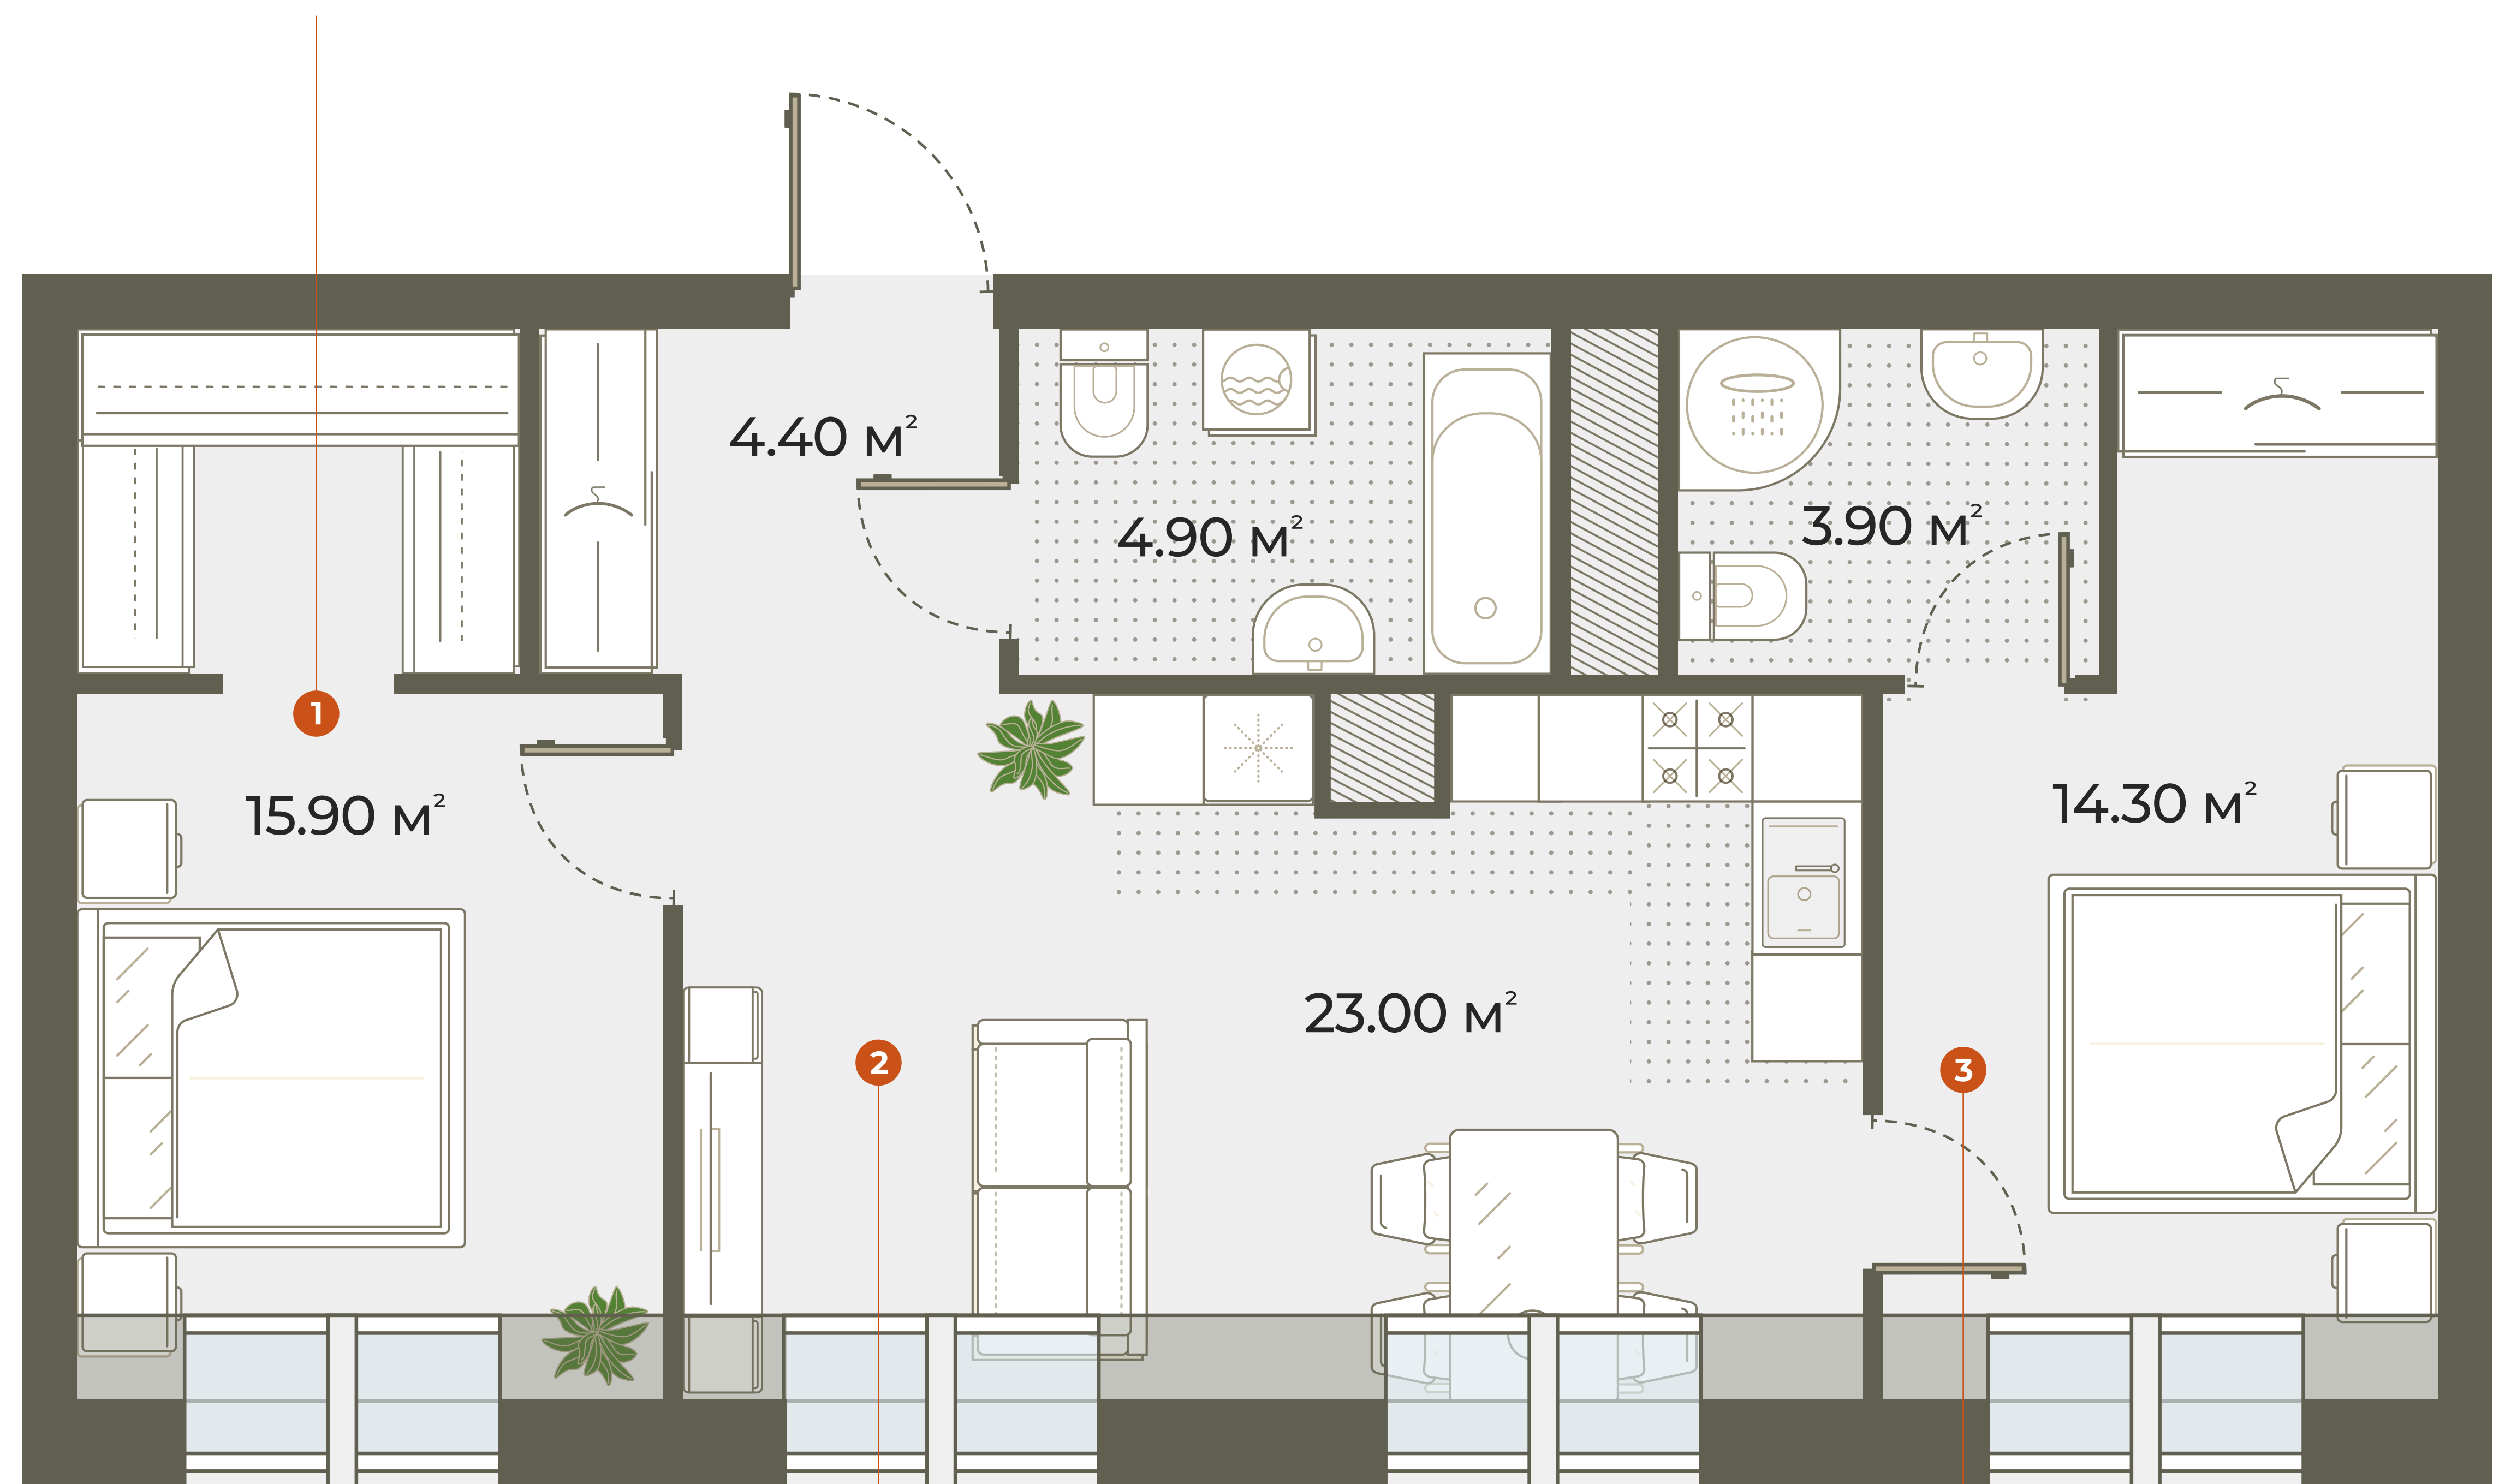

## Квартира №31

-  ЭТАЖ ..... мансарда
-  ОБЩАЯ ПЛОЩАДЬ, м<sup>2</sup> ..... 66,40
-  ВЫСОТА ПОТОЛКОВ, м ..... 3-4,5
-  СПАЛЬНИ ..... 2
-  ВАННЫЕ КОМНАТЫ ..... 2

Детская с удобной зоной хранения

Четыре мансардных окна  
в кухне-гостиной

Комфортная мастер-спальня

Высокие потолки

4-6 квартир на этаже

Мансардные окна Fakro

**HANSA GROUP**