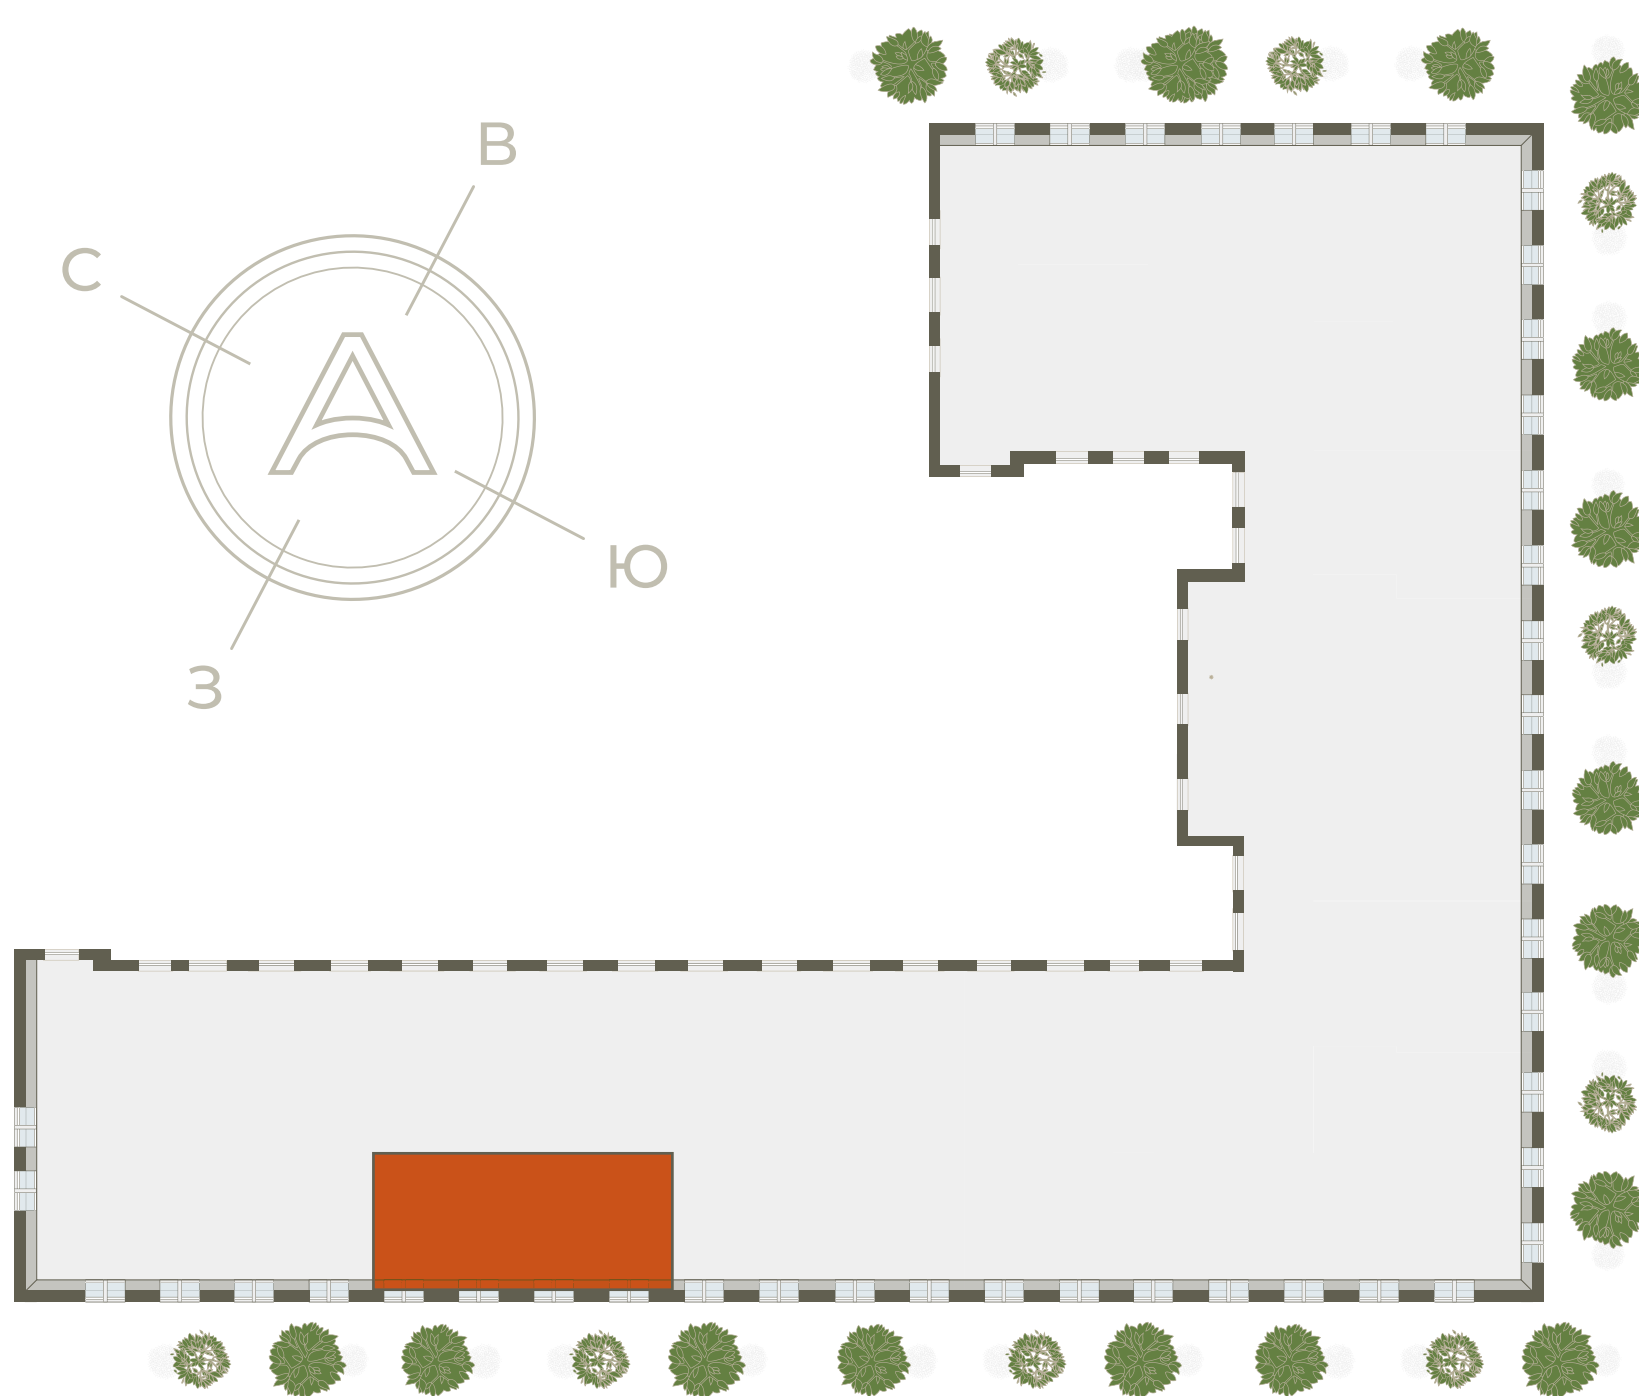

## Квартира №31

-  ЭТАЖ ..... мансарда
-  ОБЩАЯ ПЛОЩАДЬ, м<sup>2</sup> ..... 66,40
-  ВЫСОТА ПОТОЛКОВ, м ..... 3-4,5
-  СПАЛЬНИ ..... 2
-  ВАННЫЕ КОМНАТЫ ..... 2

Детская с удобной зоной хранения

Четыре мансардных окна  
в кухне-гостиной

Комфортная мастер-спальня

Высокие потолки

4-6 квартир на этаже

Мансардные окна Fakro

**HANSA GROUP**